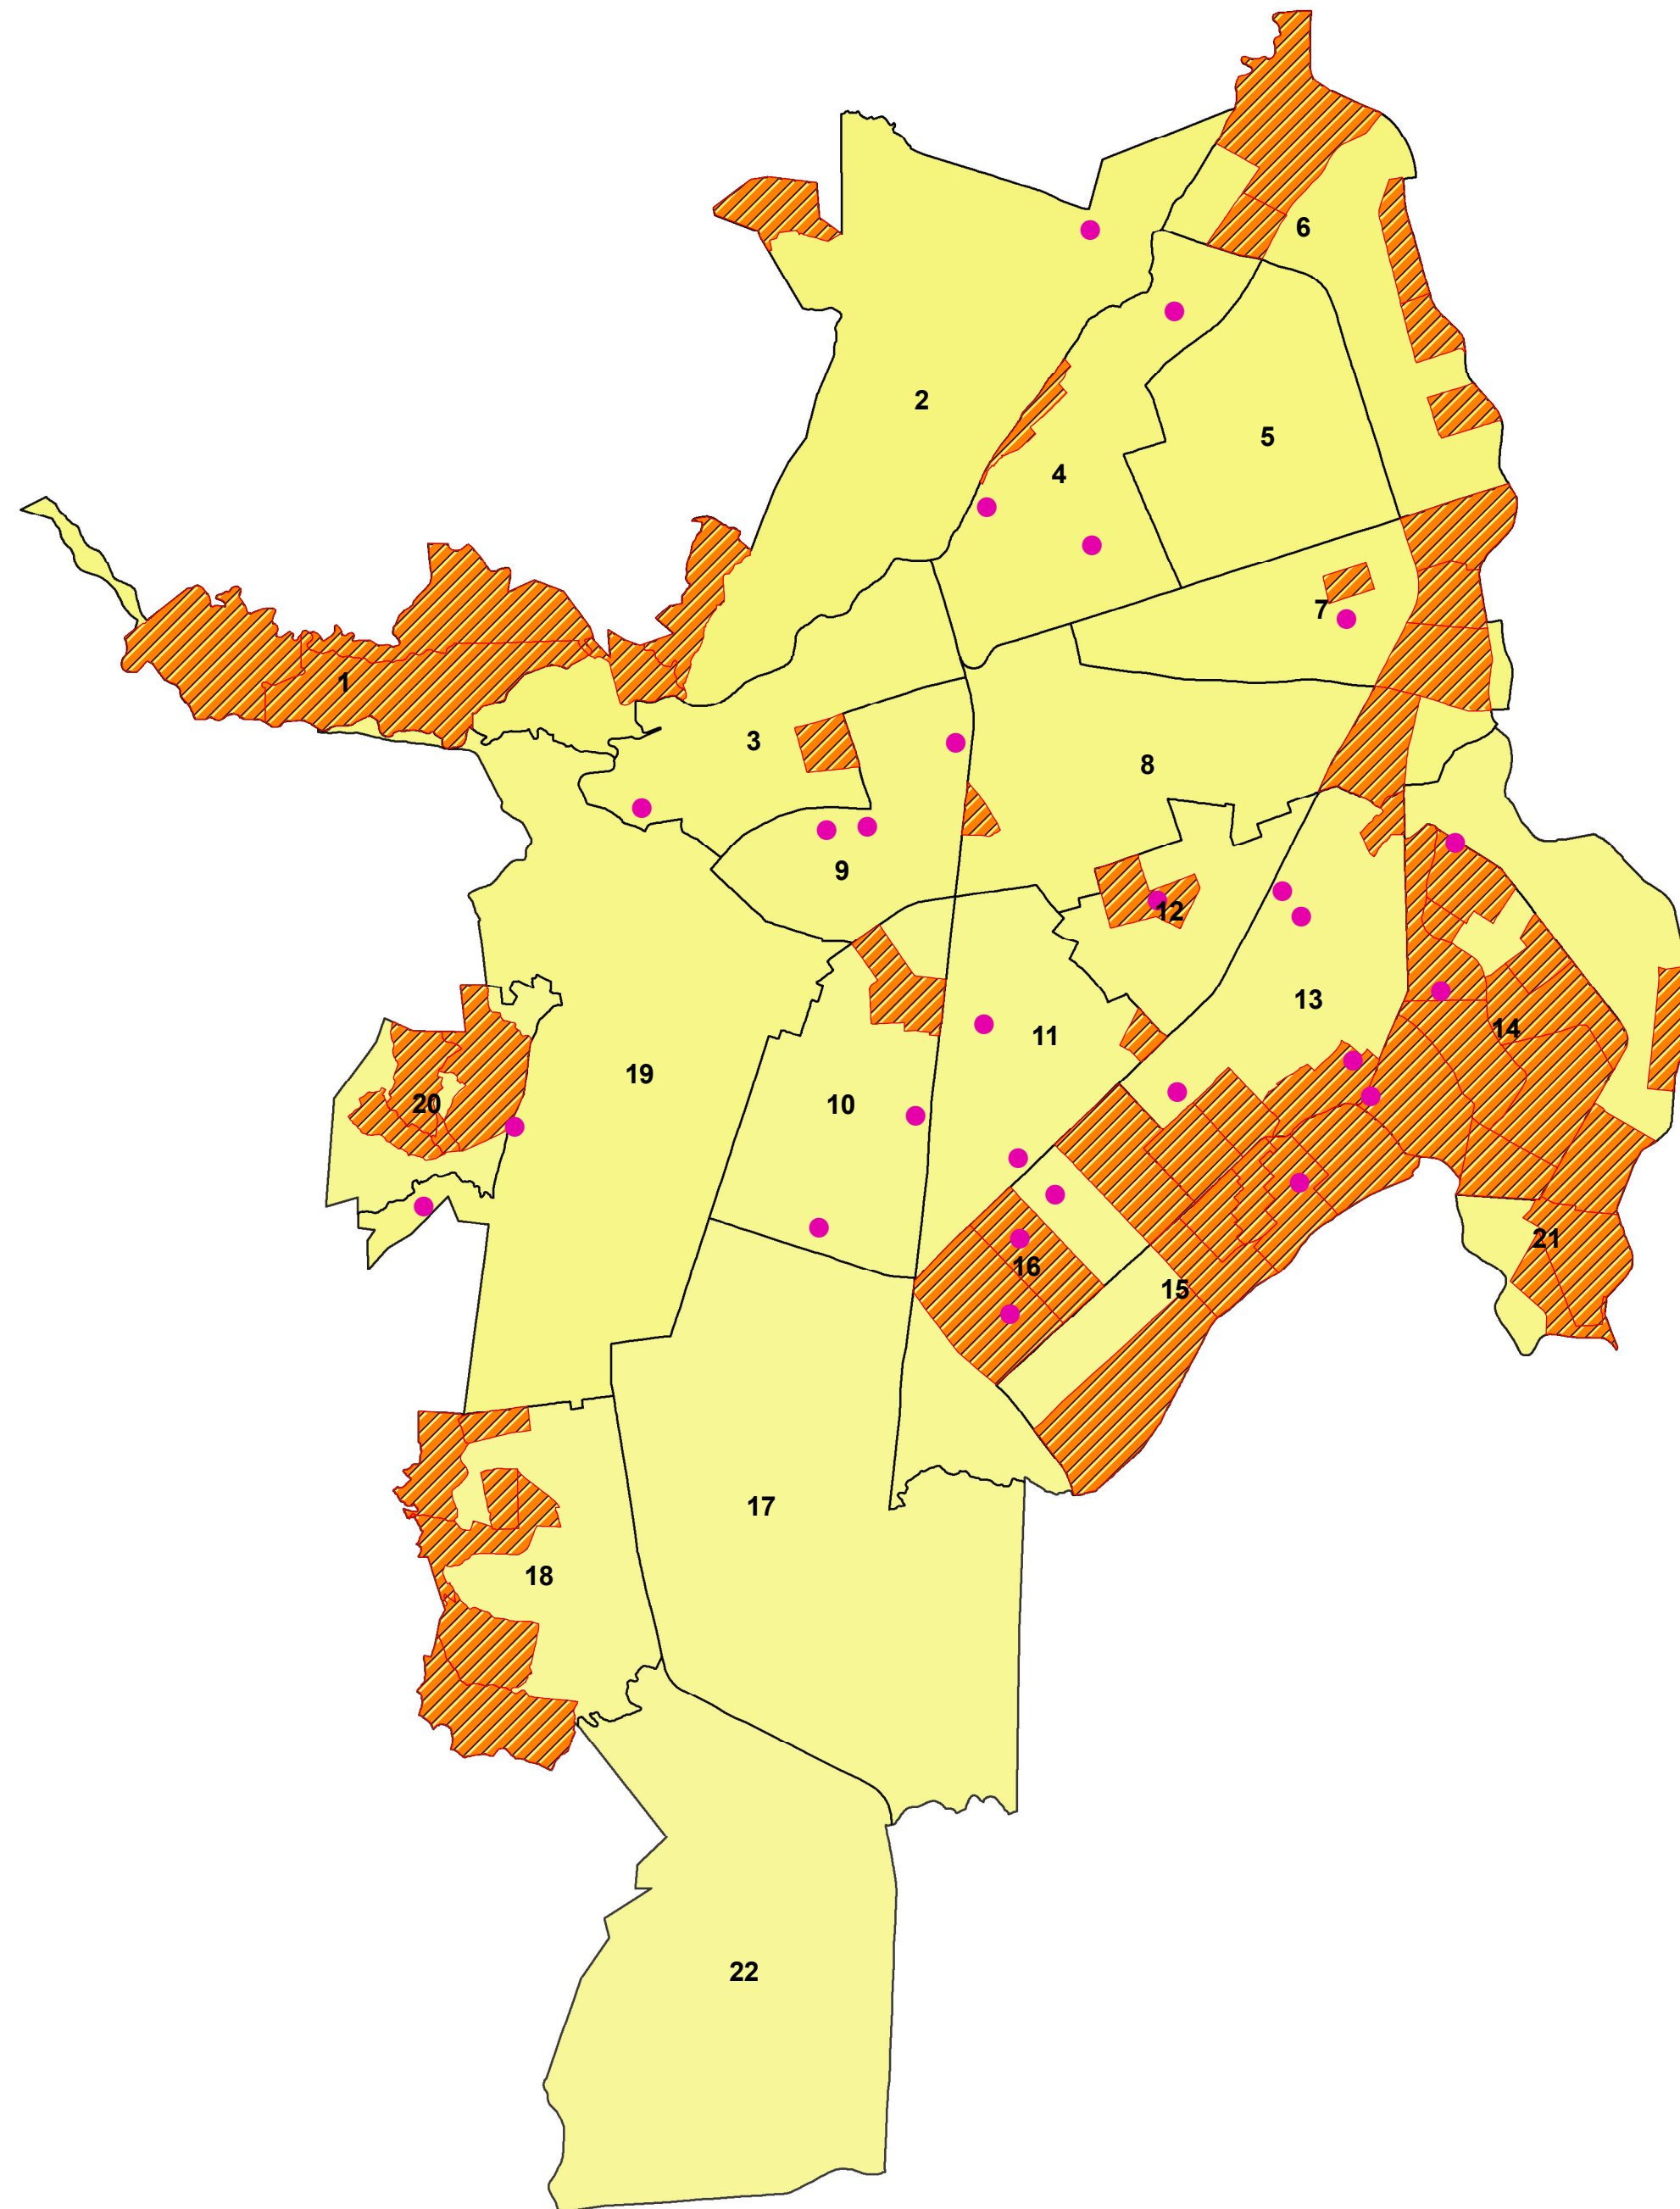

TERRITORIOS DE INCLUSIÓN Y OPORTUNIDADES

Comuna	Barrio
1	Terron Colorado
	Vista Hermosa
	Aguacatal
2	Normandia
	Altos de Menga
	Sector Altos de Normandia-Bataclan
3	El Calvario
4	La Isla
6	Petecuy I
	Petecuy II
	Ciudadela Floralia
	Urb. Calimio
	Sect. Puente del Comercio
7	Alfonso Lopez I
	Alfonso Lopez II
	Alfonso Lopez III
	Siete de Agosto
	San Marino
8	Simon Bolivar
10	Santa Elena
11	San Pedro Claver
12	El Rodeo
13	El Vergel
	El poblado I
	El Poblado II
	Charco Azul
14	Alfonzo Bonilla Aragon
	Alirio Mora Beltran
	Manuela Beltran
	Las Orquideas
	Jose Manuel Marroquin II
	Jose Manuel Marroquin I
	Puerta del Sol
	Los Naranjos
Promociones Populares B	

Comuna	Barrio
15	El Retrón
	Los Comuneros I
	Laureano Gomez
	El Vallado
16	Mojica
	Ciudad Cordoba
	Mariano Ramos
18	Republica de Israel
	Antonio Narino
	Los Chorros
	Prados del Sur
	Sect. Alto de los Chorros
	Alto Melendez-Polborines
20	Sect. Alto Jordan
	Alto Napoles
	El Cortjón
	Siloe
21	Lleras Camargo
	Brisas de Mayo
	Pizamos II
	Calimio Decepaz
	Desepaz Invali
	Potrero Grande

Leyenda

- IE 2012
- TIOS
- comunas5